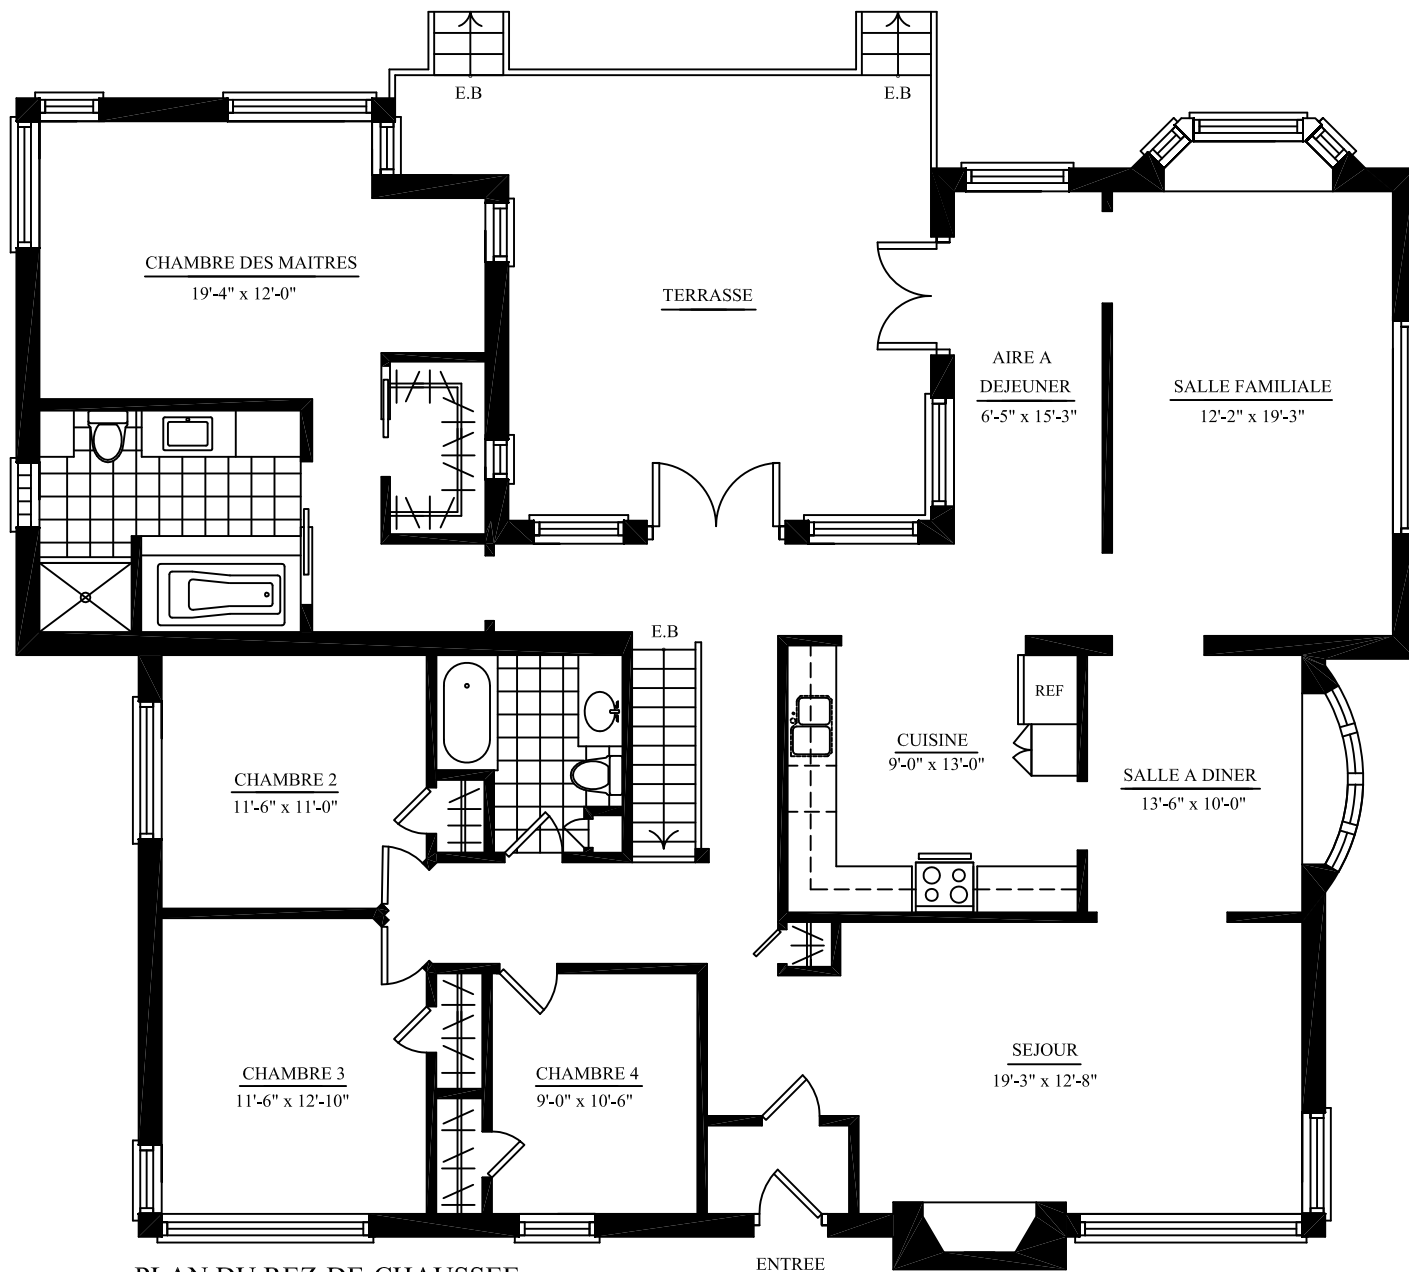

MAIN FLOOR PLAN

**DEAKIN**

IMMEUBLES DEAKIN REALTY

27 APPLE HILL  
 BAIE D'URFE, QUE.

PAGE  
 1

AUCUNE ECHELLE  
 NOT PRINTED TO SCALE

OF/DE:  
 1

PREPARE PAR  
 M.DE LOTBINIERE-HARWOOD

PLAN DU REZ-DE-CHAUSSEE

DEAKIN

IMMEUBLES DEAKIN REALTY

27 APPLE HILL  
 BAIE D'URFE, QUE.

PAGE  
 1

AUCUNE ECHELLE  
 NOT PRINTED TO SCALE

OF/DE:  
 1

PREPARE PAR  
 M.DE LOTBINIERE-HARWOOD