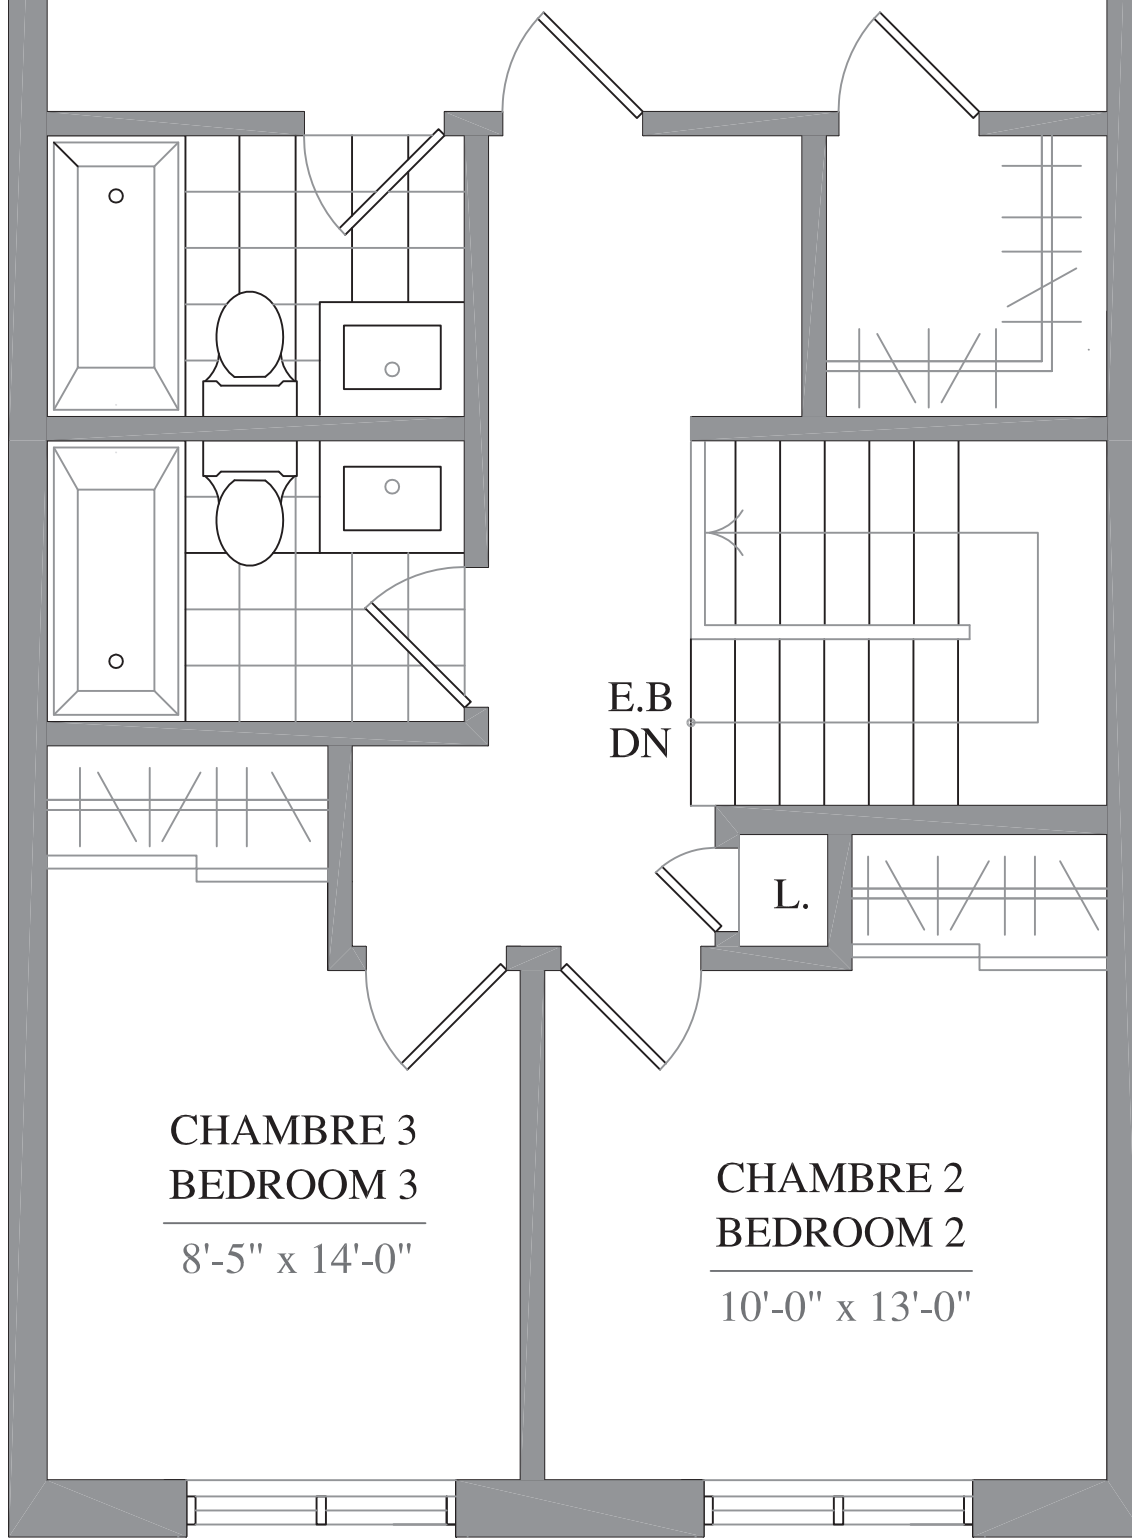

CHAMBRE DES MAITRES
MASTER BEDROOM

18'-5" x 12'-0"

CHAMBRE 3
BEDROOM 3

8'-5" x 14'-0"

CHAMBRE 2
BEDROOM 2

10'-0" x 13'-0"

SALLE FAMILIALE
FAMILY ROOM

18'-5" x 21'-0"

E.H
UP

RANGEMENT
STORAGE