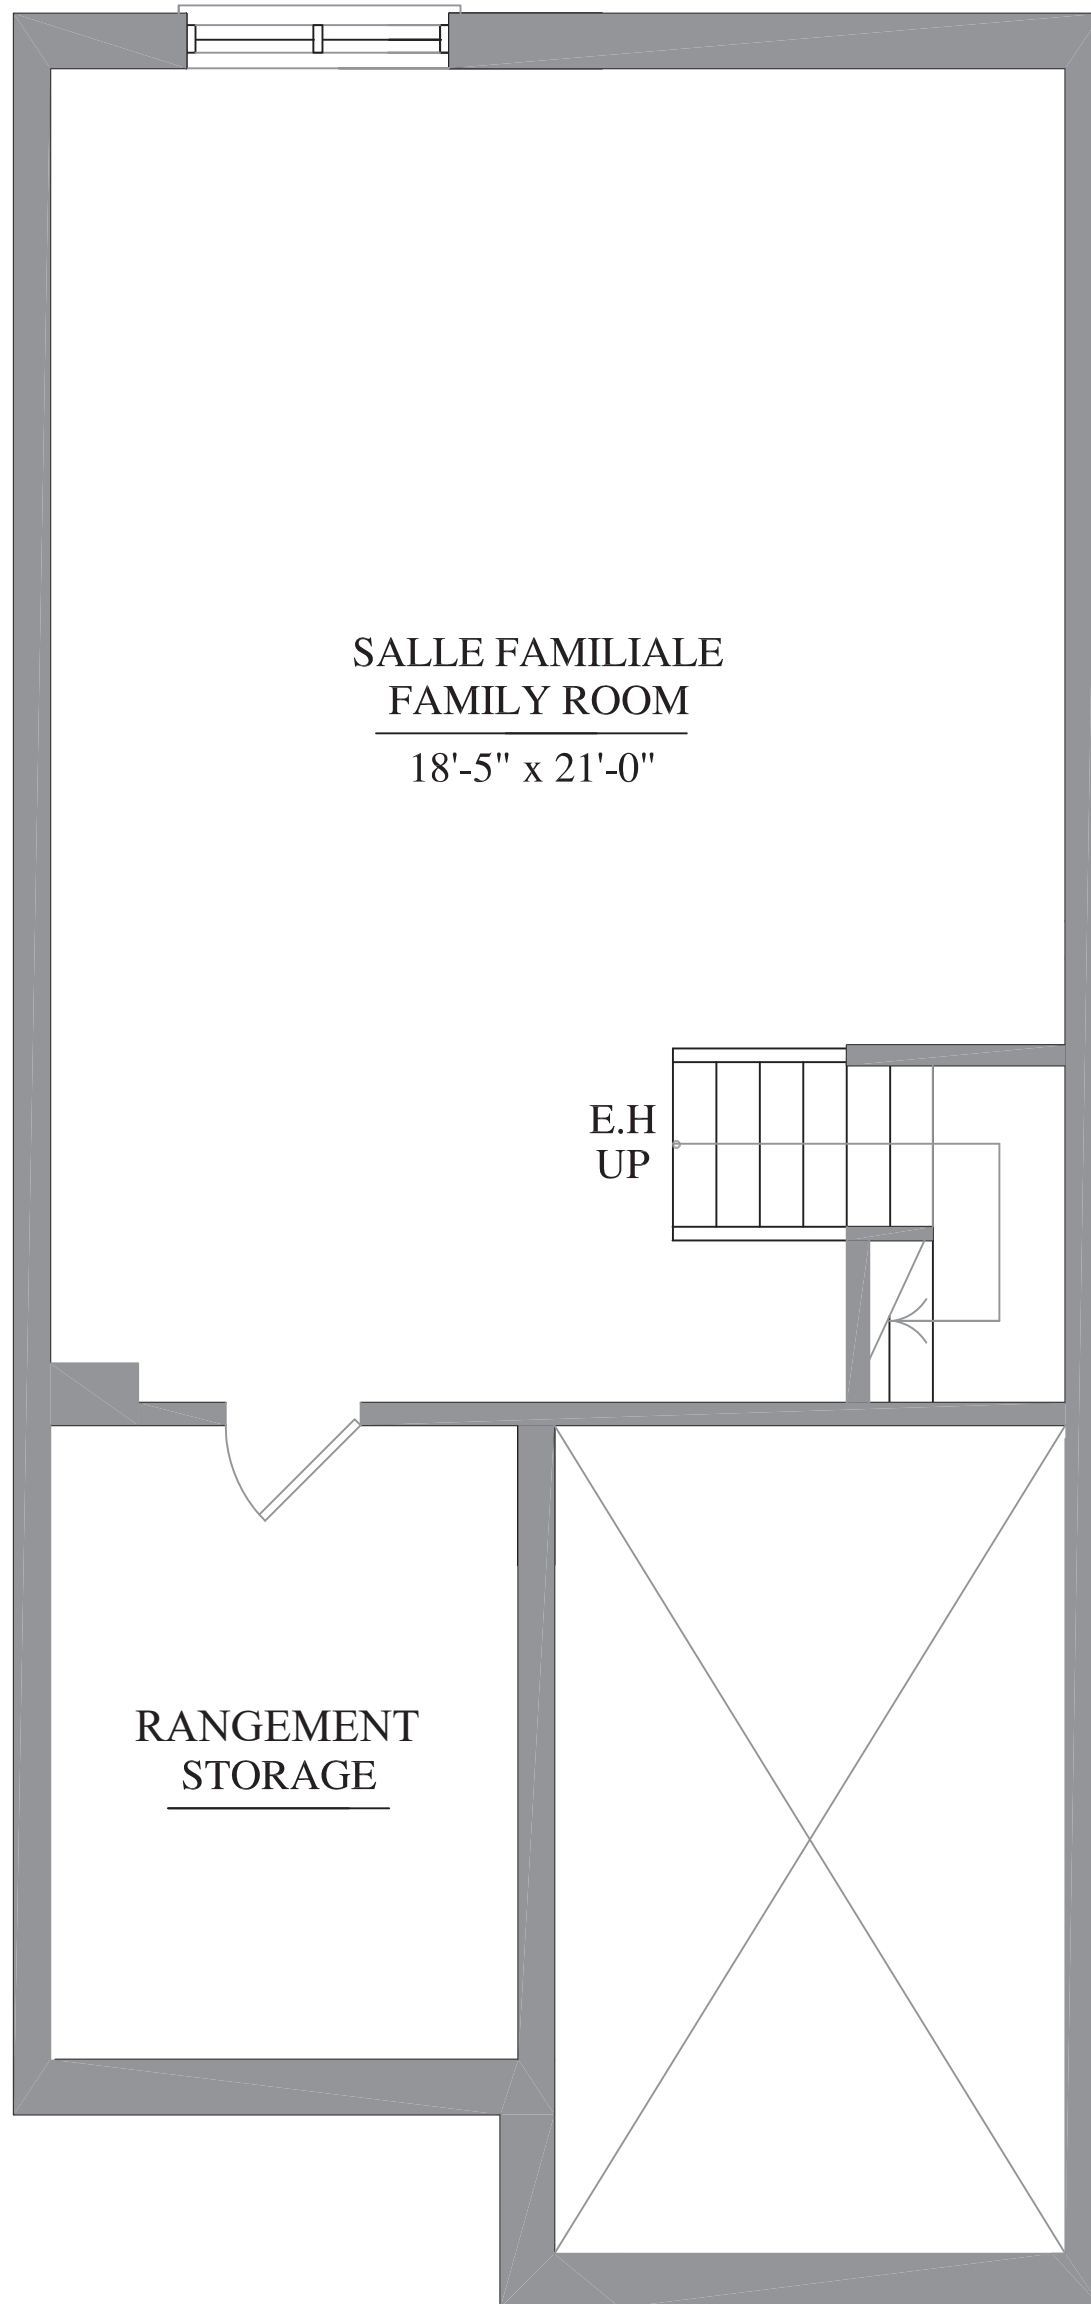

CHAMBRE DES MAITRES
MASTER BEDROOM

18'-5" x 12'-0"

CHAMBRE 3
BEDROOM 3

8'-5" x 14'-0"

CHAMBRE 2
BEDROOM 2

10'-0" x 13'-0"

SALLE FAMILIALE
FAMILY ROOM

18'-5" x 21'-0"

E.H
UP

RANGEMENT
STORAGE